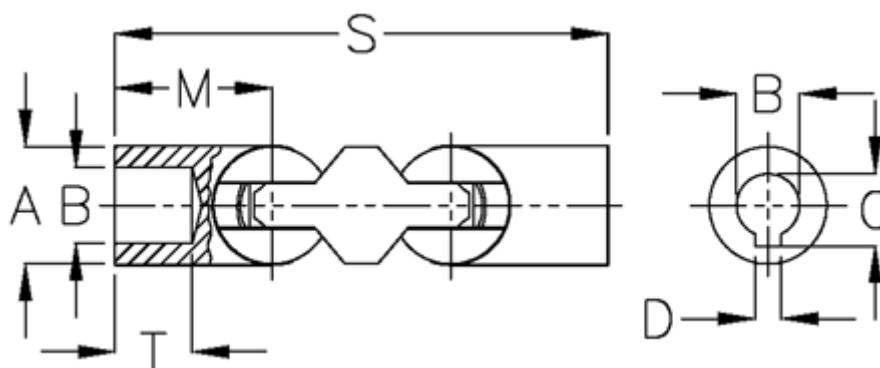

Varenummer: 07897303

Beskrivelse: Kugleled, dobbelt 0.897.303

## Mål

A	= 110
B H7	= 75
C	= 79.9
D	= 20
M	= 160.0
s	= 444
T	= 85